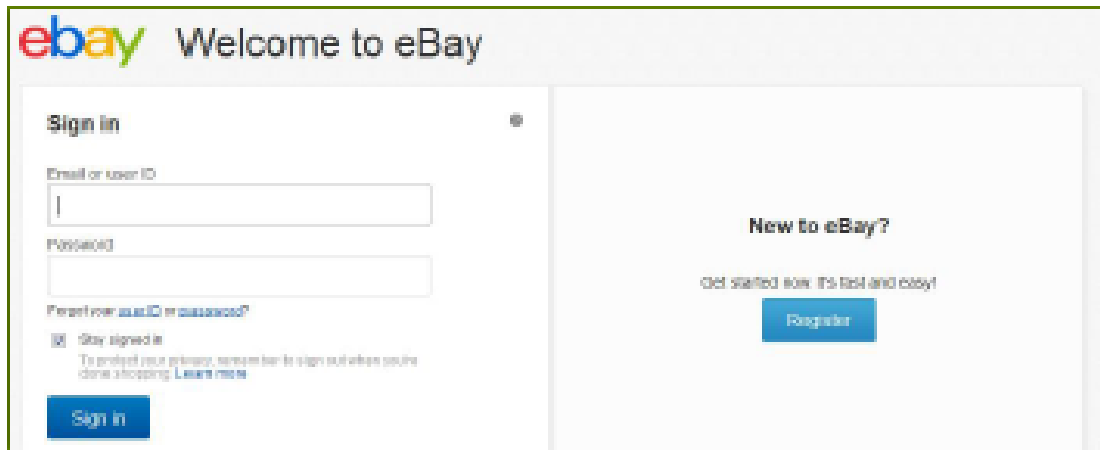

5. 認証のため、ebay のアカウントを入力し、「Sign in」を押すと、Paypal のログイン画面に遷移します。