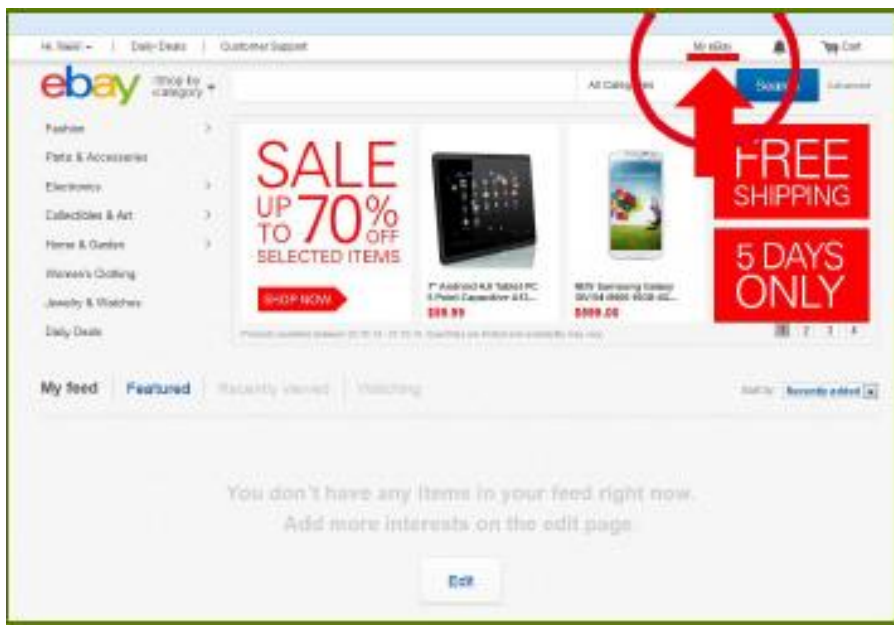

ebay (イーベイ) アカウントと Paypal (ペイパル) アカウントのリンク

PayPal アカウントの認証が完了後、eBay アカウントとリンクをさせます。

1. eBay トップページの上にある [My eBay] をクリックします。

2. My eBay ページのタブメニューから [Account] をクリックします。

3. [My eBay Views] の中にある [PayPal Account] を クリックします。