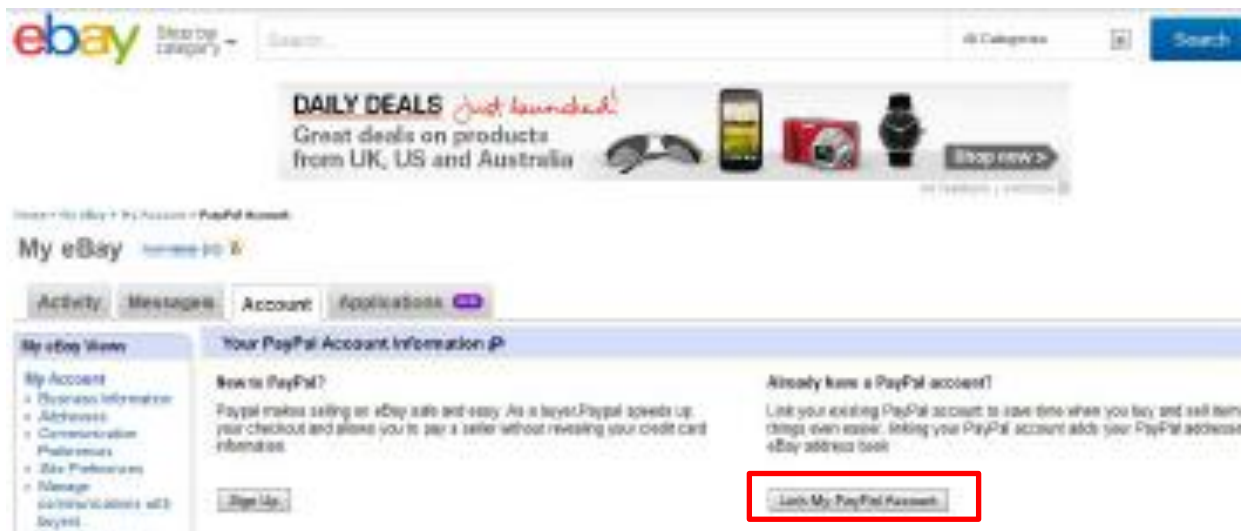

ebay (イーベイ) アカウントと Paypal (ペイパル) アカウントのリンク

PayPal アカウントの認証が完了後、eBay アカウントとリンクをさせます。

1. eBay トップページの上にある [My eBay] をクリックします。

2. My eBay ページのタブメニューから [Account] をクリックします。

3. [My eBay Views] の中にある [PayPal Account] を クリックします。

4. 画面右側にある「Link My Paypal Account」をクリックします。

5. 認証のため、ebay のアカウントを入力し、「Sign in」を押すと、Paypal のログイン画面に遷移します。

6. PayPal のアカウント情報を入力し、ログインし、「Link your Account」をクリックする。

7. 「Return to eBay」ボタンを押す。

8. My ebay の左側のメニューから、「Paypal account」をクリックし、アカウント情報を確認する。