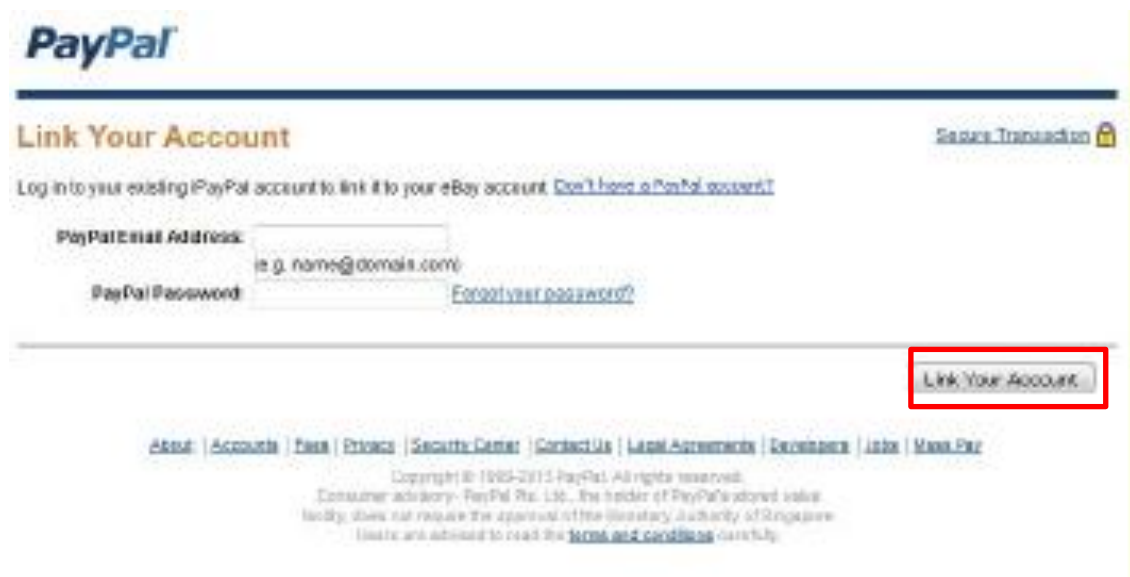

ebay (イーベイ) アカウントと Paypal (ペイパル) アカウントのリンク

PayPal アカウントの認証が完了後、eBay アカウントとリンクをさせます。

1. eBay トップページの上にある [My eBay] をクリックします。

2. My eBay ページのタブメニューから [Account] をクリックします。

3. [My eBay Views] の中にある [PayPal Account] を クリックします。

4. 画面右側にある「Link My Paypal Account」をクリックします。

5. 認証のため、ebay のアカウントを入力し、「Sign in」を押すと、Paypal のログイン画面に遷移します。

6. PayPal のアカウント情報を入力し、ログインし、「Link your Account」をクリックする。

7. 「Return to eBay」ボタンを押す。

8. My ebay の左側のメニューから、「Paypal account」をクリックし、アカウント情報を確認する。