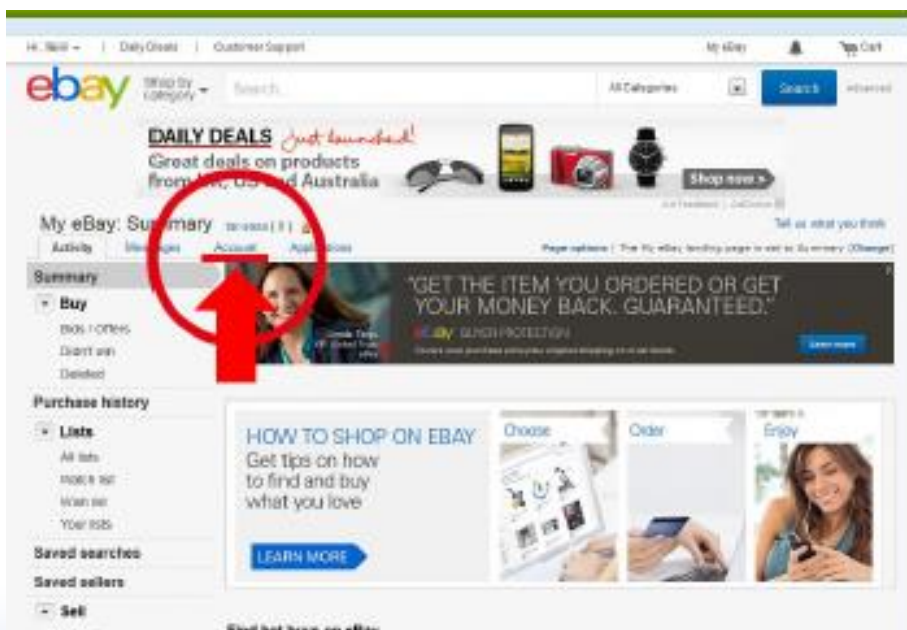

ebay (イーベイ) アカウントと Paypal (ペイパル) アカウントのリンク

PayPal アカウントの認証が完了後、eBay アカウントとリンクをさせます。

1. eBay トップページの上にある [My eBay] をクリックします。

2. My eBay ページのタブメニューから [Account] をクリックします。

3. [My eBay Views] の中にある [PayPal Account] を クリックします。