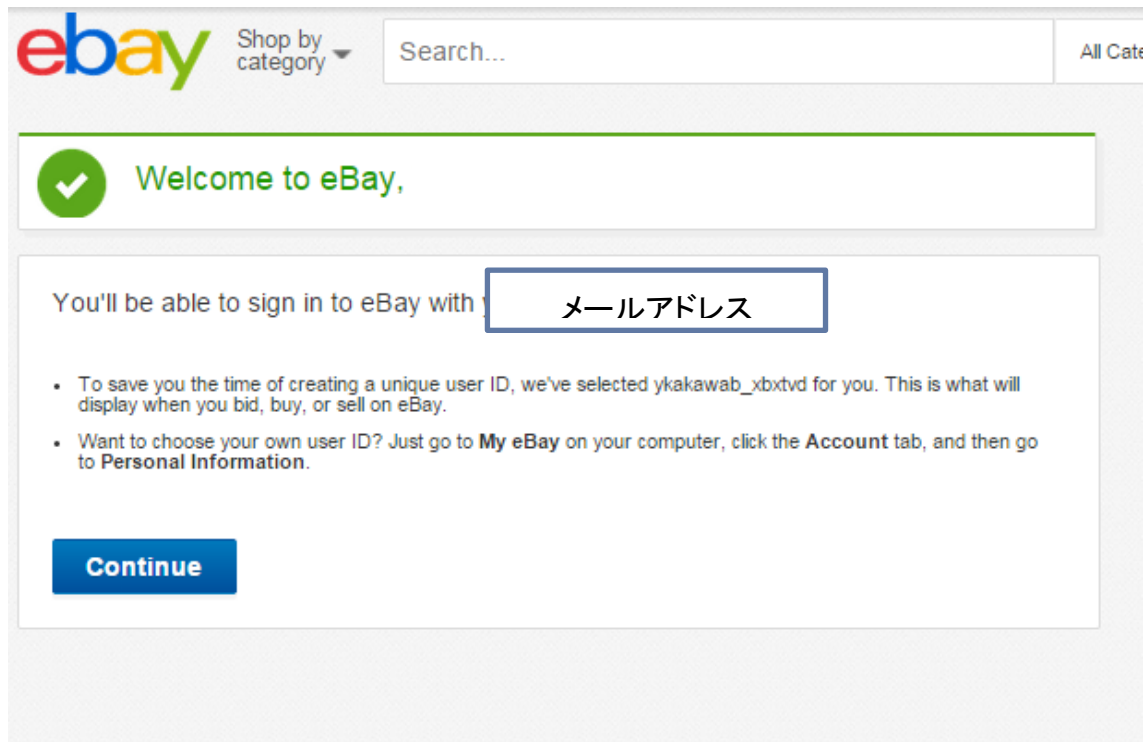

## ebay (イーベイ) 登録

ebay への登録は、実は、とっても簡単です。

まずは、ebay (<http://www.ebay.com/>) へアクセスします。左上の「register」をクリックします。

実際に、僕も、登録し直してみました（若干、変わっていますね）。

次ページから参照ください。

First name: あなたの姓 (例. 太郎)

Last name: あなたの名 (例. 山田)

Email: あなたのメールアドレス

Create password:パスワード (英数半角)

Confirm password:もう一度パスワードを入力

左側の数字を入力

Register 登録を押す

以上で、登録は完了です。

確認方法は、右上の my ebay をクリック

ebay id は自動付与されていますが、後ほど、変更します。

Account をクリックすると、以下の Account 詳細情報がでできます。