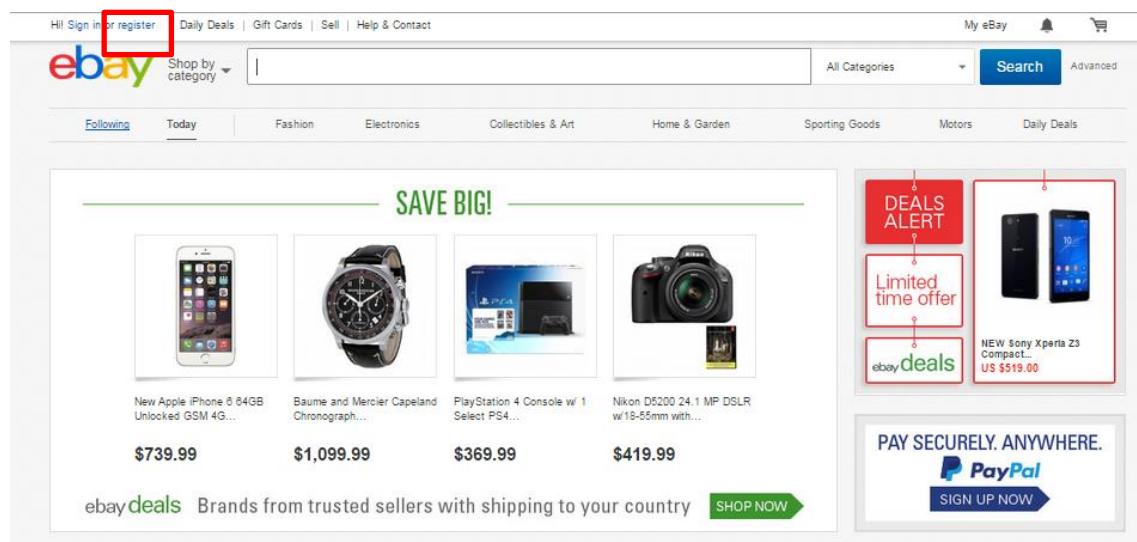

## ebay (イーベイ) 登録

ebay への登録は、実は、とっても簡単です。

まずは、ebay (<http://www.ebay.com/>) へアクセスします。左上の「register」をクリックします。

実際に、僕も、登録し直してみました（若干、変わっていますね）。

次ページから参照ください。

First name: あなたの姓 (例. 太郎)

Last name: あなたの名 (例. 山田)

Email: あなたのメールアドレス