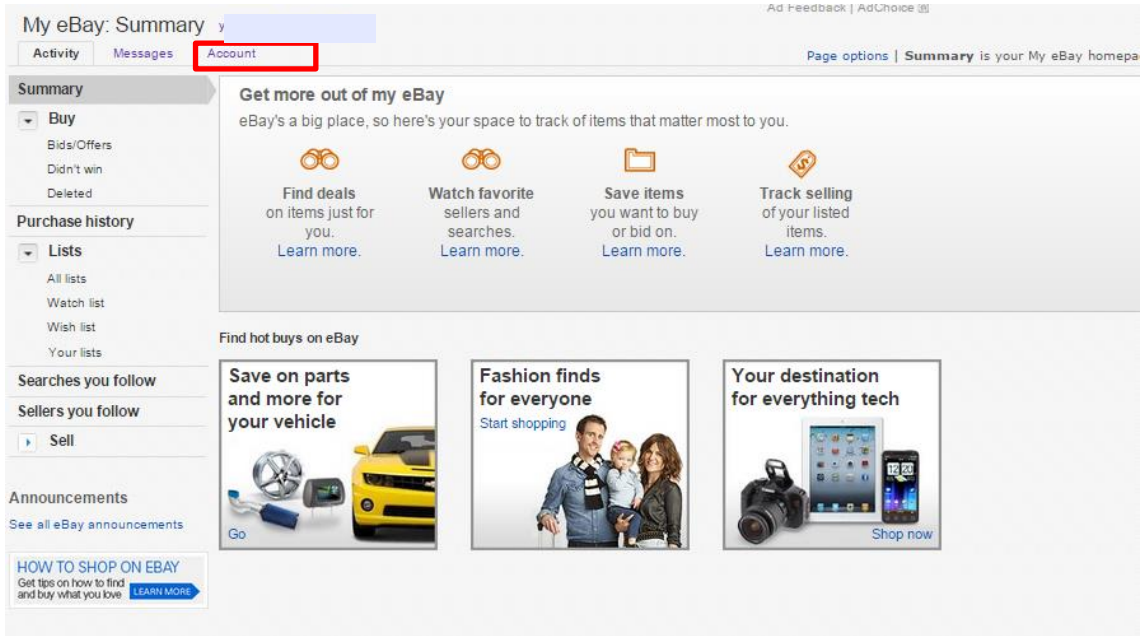

Create password:パスワード (英数半角)

Confirm password:もう一度パスワードを入力

左側の数字を入力

Register 登録を押す

以上で、登録は完了です。

確認方法は、右上の my ebay をクリック

ebay id は自動付与されていますが、後ほど、変更します。

Account をクリックすると、以下の Account 詳細情報がでできます。