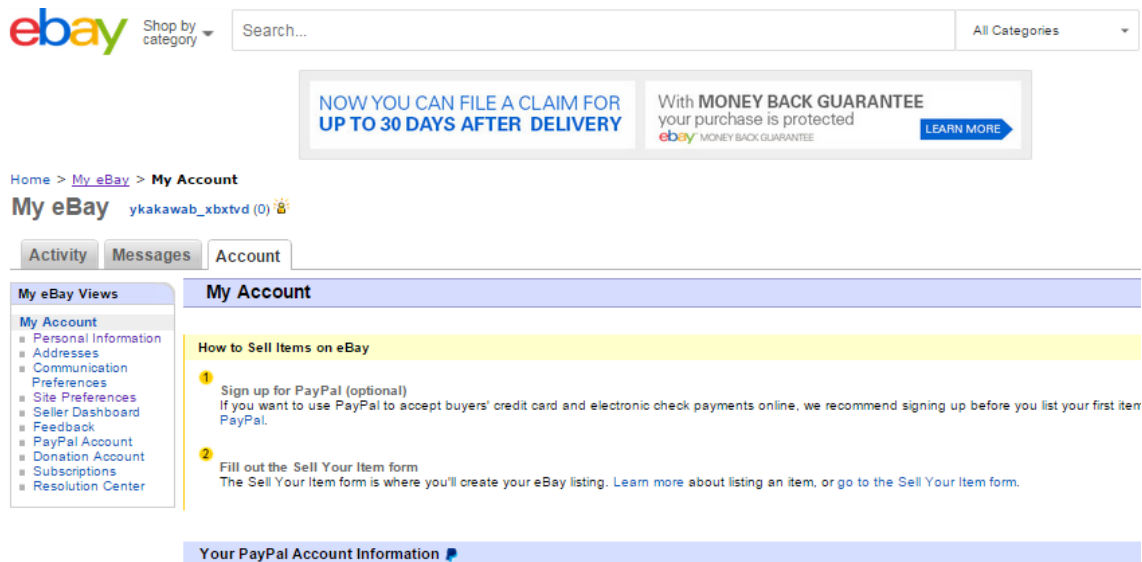

Create password:パスワード (英数半角)

Confirm password:もう一度パスワードを入力

左側の数字を入力

Register 登録を押す

以上で、登録は完了です。

確認方法は、右上の my ebay をクリック

ebay id は自動付与されていますが、後ほど、変更します。

Account をクリックすると、以下の Account 詳細情報がでできます。