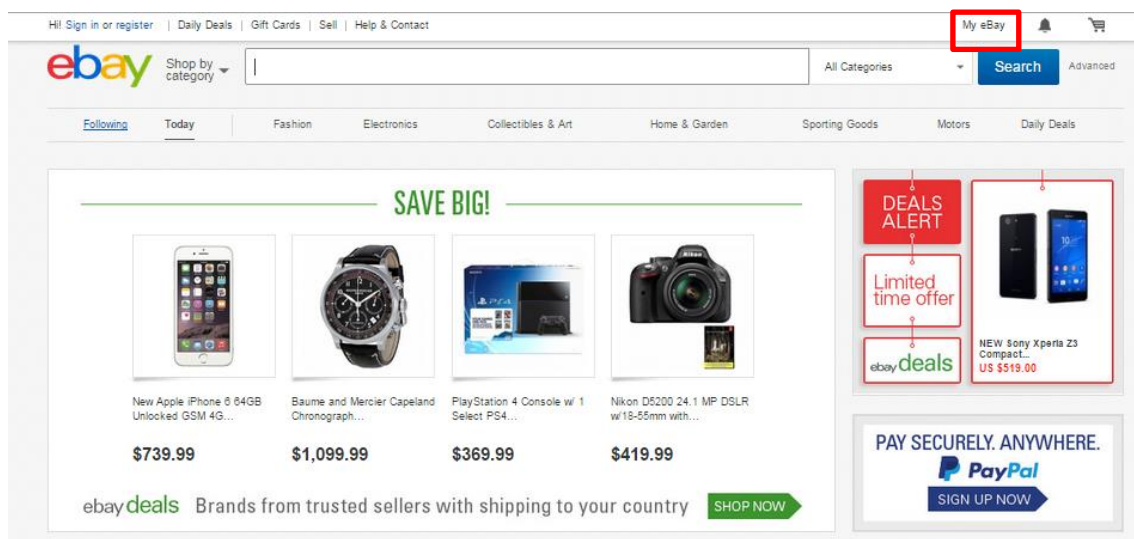

Create password:パスワード (英数半角)

Confirm password:もう一度パスワードを入力

左側の数字を入力

Register 登録を押す

以上で、登録は完了です。

確認方法は、右上の my ebay をクリック

ebay id は自動付与されていますが、後ほど、変更します。

Account をクリックすると、以下の Account 詳細情報がでできます。